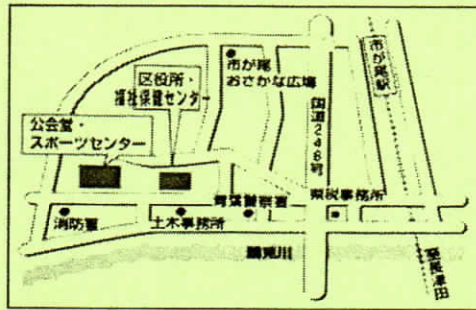

# 第23回 青葉区社会福祉大会

～つなげていこう！地域の絆～

青葉区では、次世代に継承する地域のつながりづくりを目指して、地域の皆さんとともに地域福祉保健計画「青葉かがやく生き生きプラン」を進めており、平成28年度から第3期計画を推進中です。

住み慣れた地域で誰もが安心して健やかに暮らすためには、地域のつながりは欠かせません。お互いの顔が見え、支えあい安心して暮らせるまち「青葉」になるように、地域の絆をさらに強めていきましょう！

日時 平成29年 **11月17日(金)** 13:30～15:30

場所 **青葉公会堂**

- ★ 事前申込みは不要です。直接会場にお越しください。
- ★ 公共交通機関をご利用ください。
- ★ 手話通訳、親子室があります。