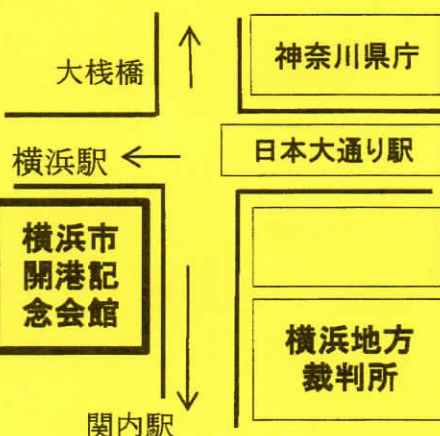

このようなトラブルでお困りの方に、裁判所の民事調停委員や家事調停委員が無料で相談をお受けします。お気軽にお越しください。(秘密は厳守します)

日時

平成29年10月27日(金)

10:00~16:00  
(受付終了15:30)

場所

横浜市開港記念会館

横浜市中区本町1-6

みなとみらい線「日本大通り駅」徒歩1分

JR・市営地下鉄「関内駅」徒歩10分

申込

予約不要・当日会場で受付

主催

公益財団法人 日本調停協会連合会  
横浜民事調停協会 横浜家事調停協会  
神奈川民事調停協会  
保土ヶ谷民事調停協会

後援

最高裁判所 横浜地方裁判所 横浜家庭裁判所  
横浜市民局

問合せ先