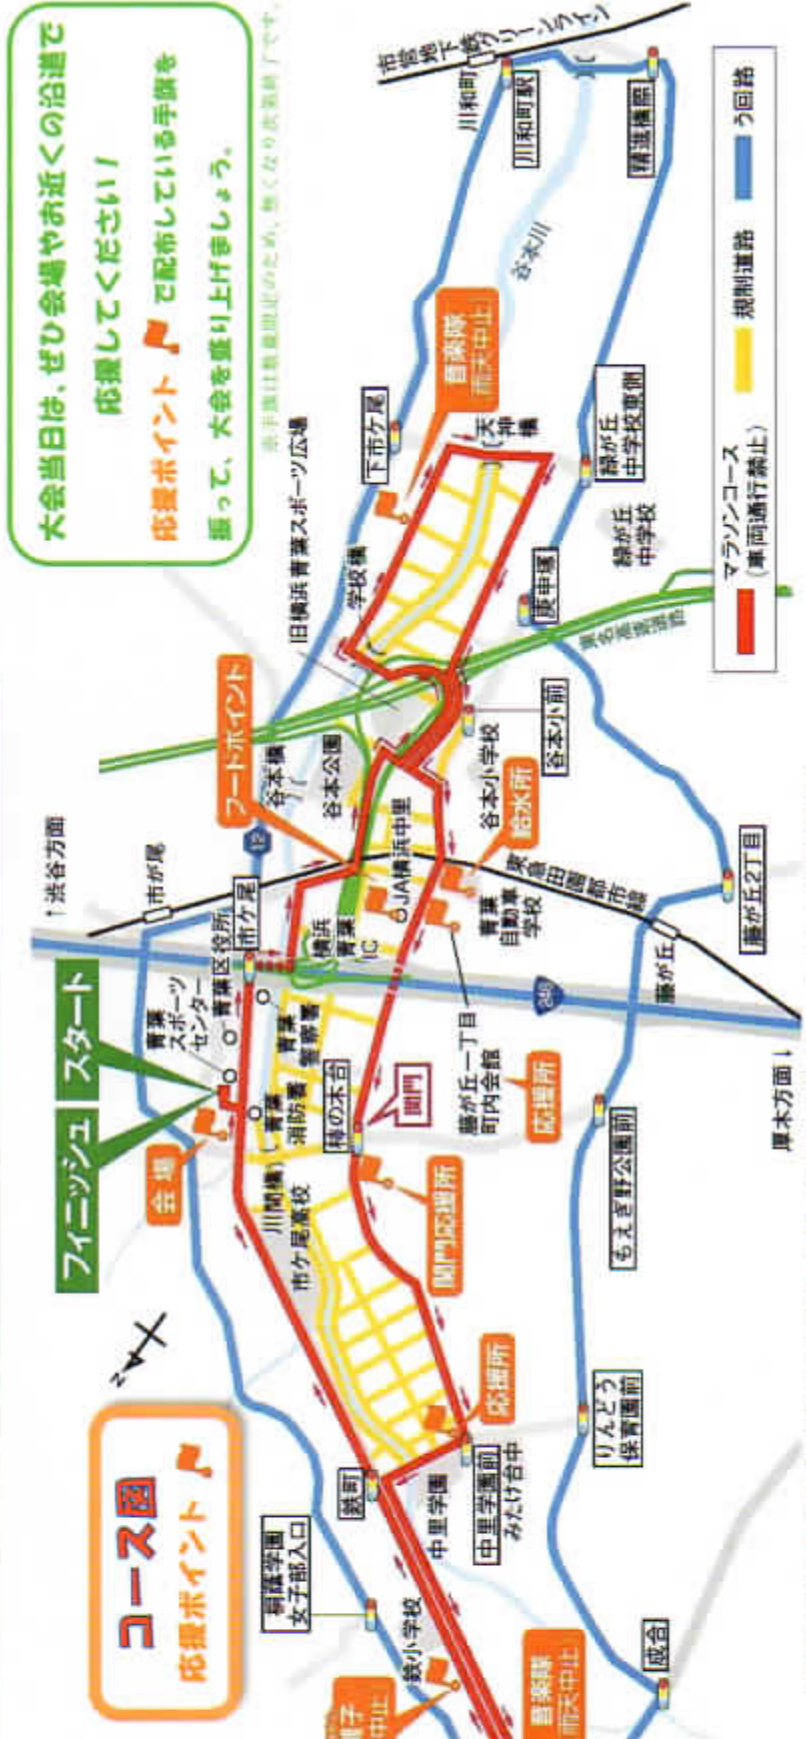

交通規制のお知らせ

平成29年11月26日(日)午前8時30分～11時頃

横浜上麻生道路(市ヶ尾交差点～環状4号入口交差点)ほか

1. 上記の時間帯は、マラソンコース及び規制道路の通行をご遠慮ください。
   - やむを得ず周辺を通行する場合は、う回路のご利用をお願いします。
2. ※会場及び応援ポイントで、マラソンコース、演奏等も行います。
   周辺にお住まいの皆様には、ご迷惑をおかけしますが、ご理解ご協力をお願いいたします。

第4回青葉区民マラソン大会

日時：11月26日(日)

※荒天中止

スタート：9:05

コース：公道10km

ランナー：約800人

<お問い合わせ先>

青葉区民マラソン大会事務局

☎045-978-2297

同様のお知らせを「広報よこはま11月号」及び「区役所ホームページ」にも掲載