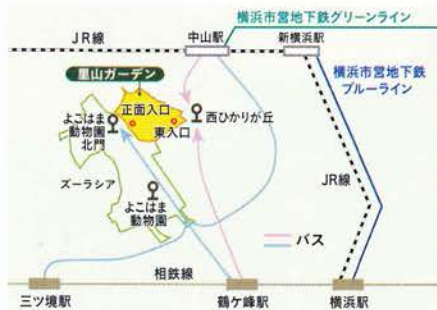

#### グランピングサイト

グランピングや森の中のカフェ空間を体験できます。(一部有料、予約制)

※予約は3月以降順次。詳細はホームページへ。

その他の  
主な見どころ

※県内唯一、美しい懐かしさ「谷戸のカキツバタ園」  
※様々な品種の桜が咲く、花木の競演「花の里山」

### 交通アクセス

#### 最寄駅から里山ガーデンまでのバスアクセス

- 相鉄線「鶴ヶ峰」駅、「三ツ境」駅、JR横浜線・市営地下鉄「中山」駅から「よこはま動物園北門」バス停下車(約20分)  
※土日祝日は以下もご利用ください。
- 「鶴ヶ峰」駅、「中山」駅から「西ひかりが丘」バス停下車(約20分)